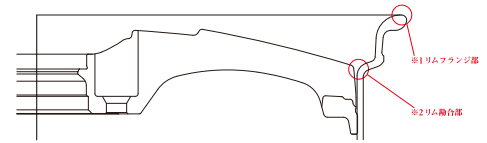

■リムオプション TPMS対応仕 ※18inch 7.5J~8.0Jは除く ※オプションリムは現在生産中無、納期はお問い合わせください。

SELECT CENTER CAP

クロム文字ブラックキャップ
[B・SET]

クロム文字レッドキャップ
[R・SET]

ヘアラインキャップ
[E・SET]

※ピアスポルトはクロムのみとなります。
※エアバルブ本体は、V27CU) : メッキ仕様
V39(A) : アルミ仕様となります。

商品データ

- ・Löhenthan Canvell XJ & SV(4VIA) (690KG) 巻線及びJWL基準による品質、強度試験に合格しております。
- ・各ディスクのハブクリアランスは、 ■ 18 / 19 / 20 inch [SUPER LOW DISK] = 33 mm
■ 18 / 19 / 20 inch [HIGH DISK] = 45 mm
- ・ナットホール径: φ32、ハブ径: 5 / 114.3 = φ73.5 / 120 = φ72.5
- ・18 / 19 / 20 inch (FULL REVERSE) は、リム深度が XJ & SV 共に 51mm以下のインセットでリムフランジ部^①からディスクが突出します。
- ・19 / 20 / 21 inch (STEP RIM) は、リム深度が XJ & SV 共に 60mm以下のインセットでリム^②からスポークエンドが突出します。
※リムフランジ部からの突出はあります。
- ・Titan Silver, Premium Silver, Noir, Diamond Noir 全て艶有りクリアー仕上げとなります。