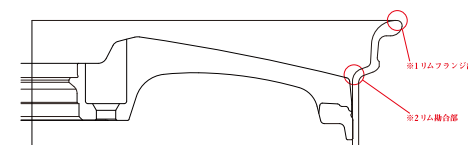

SELECT CENTER CAP

- クロム文字ブラックキャップ [B-SET]
- クロム文字レッドキャップ [R-SET]
- ヘアラインキャップ [E-SET]

※ピアスボルトはクロムのみとなります。
 ※エアバルブ本体は、V27CUL : メッキ仕様 V39(AUL) : アルミ仕様となります。

商品データ

- Löwenhart Canvella VF & JS は VIA (690KG) 登録及び JWL 基準による品質、強度試験に合格しております。
- 各ディスクのハブクリアランスは、
 - 18 / 19 / 20 inch [SUPER LOW DISK] = 33 mm
 - 18 / 19 / 20 inch [HIGH DISK] = 45 mm
 - 18 / 19 / 20 inch [SUPER HIGH DISK] = 51 mm
- ナットホール径: φ32, ハブ径: φ73
- 18 / 19 / 20 inch (FULL REVERSE) は、リム深度が VF = 53mm, JS = 51mm 以下のインセットでリムフランジ部^{※1} からディスクが突出します。
- 19 / 20 / 21 inch (STEP RIM) は、リム深度が VF = 63mm, JS = 70mm 以下のインセットでリム側部^{※2} からスポークエンドが突出します。
 ※リムフランジからの突出はありません。
- *Titan Silver, Noir 共に艶有りクリアー仕上げとなります。